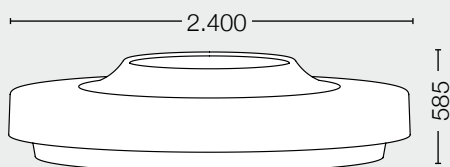

Gewicht 100 kg

weight 100 kg

Pflanzvolumen 220 Liter

planting volume 220 liter

Individuelle Farbe nach RAL

z. B. 7006, beige-grau

custom RAL colours

e. g. 7006, beige grey